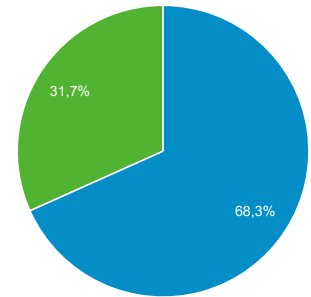

Panoramica del pubblico

Tutti gli utenti
100,00% Sessioni

01 ott 2017 - 31 ott 2017

Panoramica

■ New Visitor ■ Returning Visitor

Lingua	Sessioni	% Sessioni
1. it	572	31,43%
2. en-us	386	21,21%
3. it-it	385	21,15%
4. en-gb	71	3,90%
5. fr	57	3,13%
6. de-de	43	2,36%
7. de	38	2,09%
8. es-es	36	1,98%
9. fr-fr	24	1,32%
10. es	23	1,26%