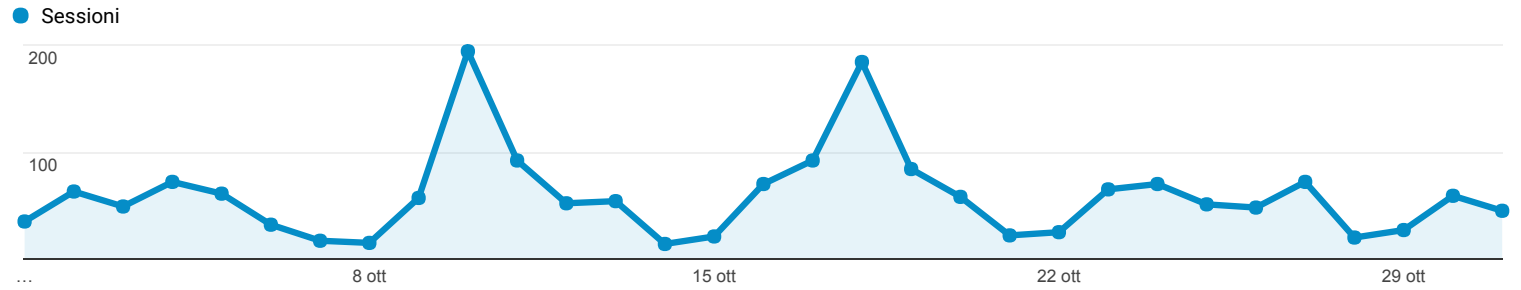

Panoramica del pubblico

Tutti gli utenti
100,00% Sessioni

01 ott 2017 - 31 ott 2017

Panoramica

■ New Visitor ■ Returning Visitor

Lingua	Sessioni	% Sessioni
1. it	572	31,43%
2. en-us	386	21,21%
3. it-it	385	21,15%
4. en-gb	71	3,90%
5. fr	57	3,13%
6. de-de	43	2,36%
7. de	38	2,09%
8. es-es	36	1,98%
9. fr-fr	24	1,32%
10. es	23	1,26%