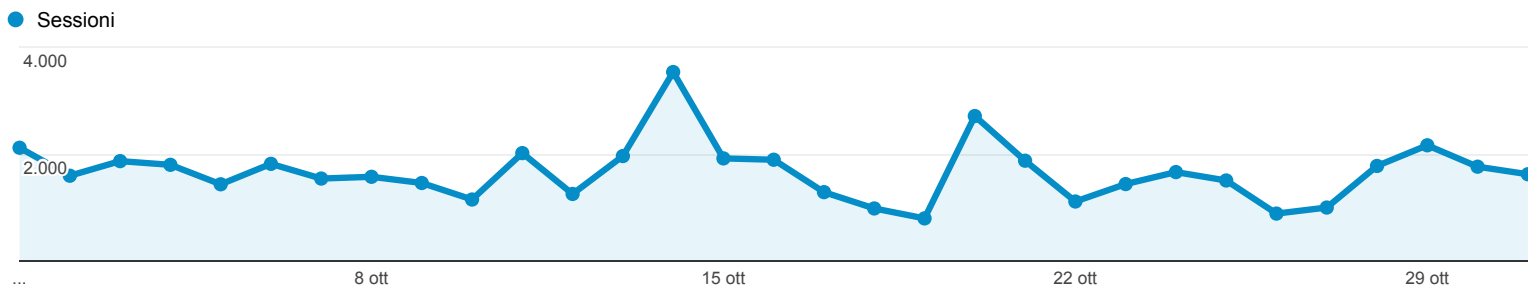

01/ott/2014 - 31/ott/2014

Panoramica del pubblico

Tutte le sessioni
100,00%

+ Aggiungi segmento

Panoramica

Sessioni
51.532

Utenti
34.221

Visualizzazioni di pagina
102.166

Pagine/sessione
1,98

Durata sessione media
00:01:21

Frequenza di rimbalzo
75,73%

% nuove sessioni
54,53%

New Visitor Returning Visitor

Lingua	Sessioni	% Sessioni
1. it-it	21.584	41,88%
2. it	10.144	19,68%
3. en-us	6.169	11,97%
4. es-es	1.406	2,73%
5. en-gb	1.374	2,67%
6. es	1.052	2,04%
7. fr-fr	824	1,60%
8. de	818	1,59%
9. de-de	806	1,56%
10. fr	784	1,52%