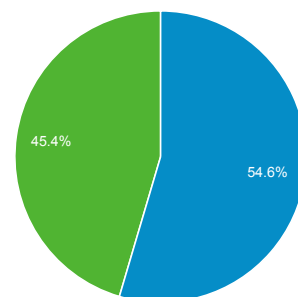

01/ott/2014 - 31/ott/2014

Panoramica del pubblico

Tutte le sessioni
100,00%

+ Aggiungi segmento

Panoramica

Sessioni
51.532

Utenti
34.221

Visualizzazioni di pagina
102.166

Pagine/sessione
1,98

Durata sessione media
00:01:21

Frequenza di rimbalzo
75,73%

% nuove sessioni
54,53%

New Visitor Returning Visitor

Lingua	Sessioni	% Sessioni
1. it-it	21.584	41,88%
2. it	10.144	19,68%
3. en-us	6.169	11,97%
4. es-es	1.406	2,73%
5. en-gb	1.374	2,67%
6. es	1.052	2,04%
7. fr-fr	824	1,60%
8. de	818	1,59%
9. de-de	806	1,56%
10. fr	784	1,52%